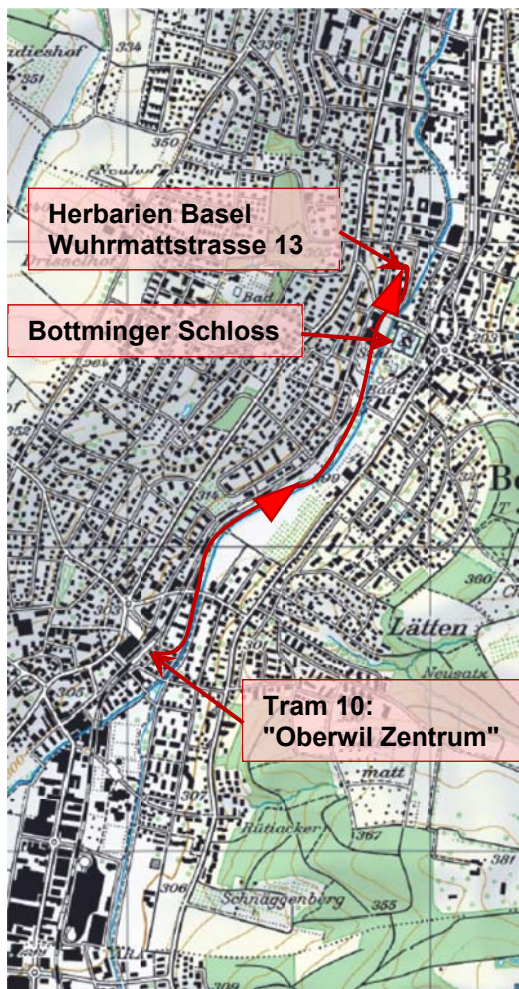

Basler Botanische Gesellschaft

Eröffnungs-Exkursion nach Bottmingen (mit Herbarbesuch und Apéro)

Organisation: Thomas Boller; Leitung der Exkursion: Thomas Brodtbeck

Treffpunkt: Samstag, 25. März 2016, 14:00, Tram 10, Station Oberwil Zentrum

Liebe BBG-Mitglieder,

in früheren Jahren gab es zur Eröffnung des Exkursionsprogramms die legendären Sulzkopf-Exkursionen. Diese Tradition konnten wir in den letzten Jahren nicht mehr fortführen. Dafür laden wir Sie auch 2017 zum Saison-Auftakt wieder zu einer kleinen Eröffnungs-Exkursion ein, diesmal an den Birsig. Nach einem botanischen Spaziergang von Oberwil nach Bottmingen besichtigen wir die "Herbarien Basel" an ihrem neuen Standort und genehmigen dort anschliessend einen von der BBG gestifteten Apéro.